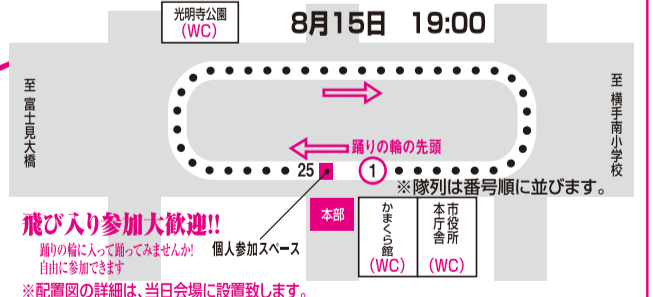

2018

送り盆まつり

8/15水

交通規制図 まつり見どころ

15日交通規制図

- 車両通行止め 13:00 ~ 22:00
- 車両通行止め 17:00 ~ 22:00
- 一方通行 17:00 ~ 22:00
- 駐車場

秋田の道路は歩行者ファースト

ちよっと待ってその振込は誰に行く？

まつり見どころ

市民盆おどり・屋形舟鑑賞会

飛び入り参加大歓迎！！
踊りの輪に入って踊ってみませんか！
自由に参加できます。

市民盆おどり参加団体

- 1 五 條 流 光 舞 会
- 2 さ ら さ 横 手
- 3 横 手 市 役 所 盆 お ど り の 会
- 4 安 田 原 昭 和 会
- 5 横 手 観 光 ぶ ど う 会
- 6 秋 田 銀 行
- 7 市 立 横 手 病 院
- 8 横 手 中 央 地 区 婦 人 会
- 9 朝 倉 婦 人 会
- 10 栄 婦 人 会
- 11 横 手 市 旭 婦 人 会
- 12 境 町 婦 人 会
- 13 黒 川 婦 人 会
- 14 金 沢 婦 人 会
- 15 平 鹿 総 合 病 院 行
- 16 北 都 銀 行
- 17 日 本 舞 踊 藤 間 流 広 妙 の 会
- 18 鳳 笑 福 會
- 19 十 九 會
- 20 横 手 北 中 学 校
- 21 チ ー ム 『 お ○ め 』
- 22 横 手 や き そ ば サ ン ラ イ ' S
- 23 馬 口 労 町 優 真 會
- 24 N P O 虹 の 会
- 25 横 手 南 中 学 校

まつりスケジュール

【横手市役所本庁舎前まつり広場】

- タイムスケジュール**
- 19:10 ~ 19:40 盆おどり(1回目)
 - 19:40 ~ 19:55 ふれあいの時間
 - 19:55 ~ 20:25 盆おどり(2回目)
 - 20:25 ~ 20:40 ふれあいの時間
 - 20:40 ~ 21:10 盆おどり(3回目)

※天候により、時間が変更となる場合があります。

盆おどり参加団体配置図

送り盆まつりに浴衣で“ぶらっと”出かけてみませんか

- ◆日時/8月15日(水) 16:00~19:00
- ◆場所/かまくら館内
- ◆着付は無料ですが貸出は一着600円です。(予約は必要ありません)