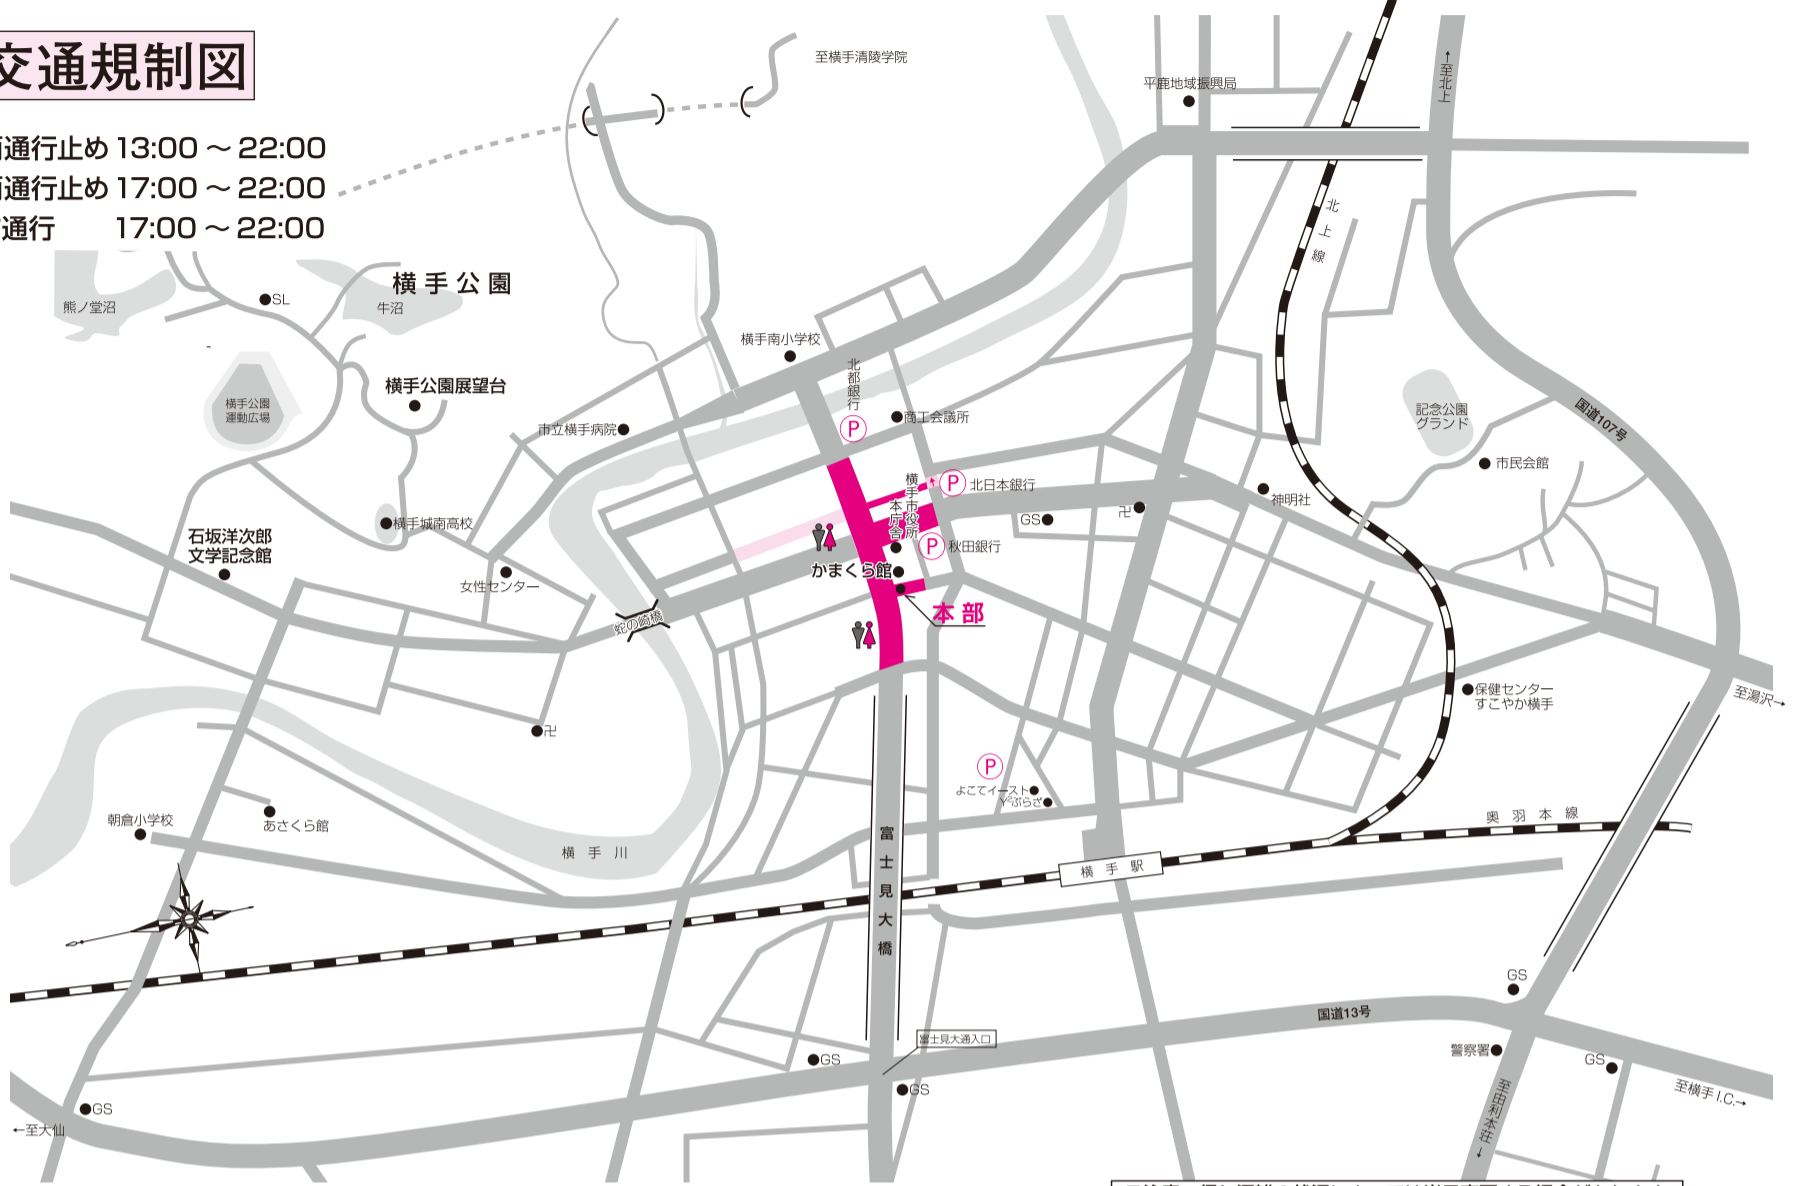

2018

送り盆まつり

8/15水

交通規制図 まつり見どころ

15日交通規制図

- 車両通行止め 13:00 ~ 22:00
- 車両通行止め 17:00 ~ 22:00
- 一方通行 17:00 ~ 22:00
- 駐車場

秋田の道路は歩行者ファースト

ちよっと待ってその振込は誰に行く？

まつり見どころ

市民盆おどり・屋形舟鑑賞会

飛び入り参加大歓迎！！
踊りの輪に入って踊ってみませんか！
自由に参加できます。

市民盆おどり参加団体

- 1 五 條 流 光 舞 会
- 2 さ ら さ 横 手
- 3 横 手 市 役 所 盆 お ど り の 会
- 4 安 田 原 昭 和 会
- 5 横 手 観 光 ぶ ど う 会
- 6 秋 田 銀 行
- 7 市 立 横 手 病 院
- 8 横 手 中 央 地 区 婦 人 会
- 9 朝 倉 婦 人 会
- 10 栄 婦 人 会
- 11 横 手 市 旭 婦 人 会
- 12 境 町 婦 人 会
- 13 黒 川 婦 人 会
- 14 金 沢 婦 人 会
- 15 平 鹿 総 合 病 院 行
- 16 北 都 銀 行
- 17 日 本 舞 踊 藤 間 流 広 妙 の 会
- 18 鳳 笑 福 會
- 19 十 九 會
- 20 横 手 北 中 学 校
- 21 チ ー ム 『 お ○ め 』
- 22 横 手 や き そ ば サ ン ラ イ ' S
- 23 馬 口 労 町 優 真 會
- 24 N P O 虹 の 会
- 25 横 手 南 中 学 校

まつりスケジュール

【横手市役所本庁舎前まつり広場】

- タイムスケジュール**
- 19:10 ~ 19:40 盆おどり(1回目)
 - 19:40 ~ 19:55 ふれあいの時間
 - 19:55 ~ 20:25 盆おどり(2回目)
 - 20:25 ~ 20:40 ふれあいの時間
 - 20:40 ~ 21:10 盆おどり(3回目)

※天候により、時間が変更となる場合があります。

盆おどり参加団体配置図

送り盆まつりに浴衣で“ぶらっと”出かけてみませんか

- ◆日時/8月15日(水) 16:00~19:00
- ◆場所/かまくら館内
- ◆着付は無料ですが貸出は一着600円です。(予約は必要ありません)