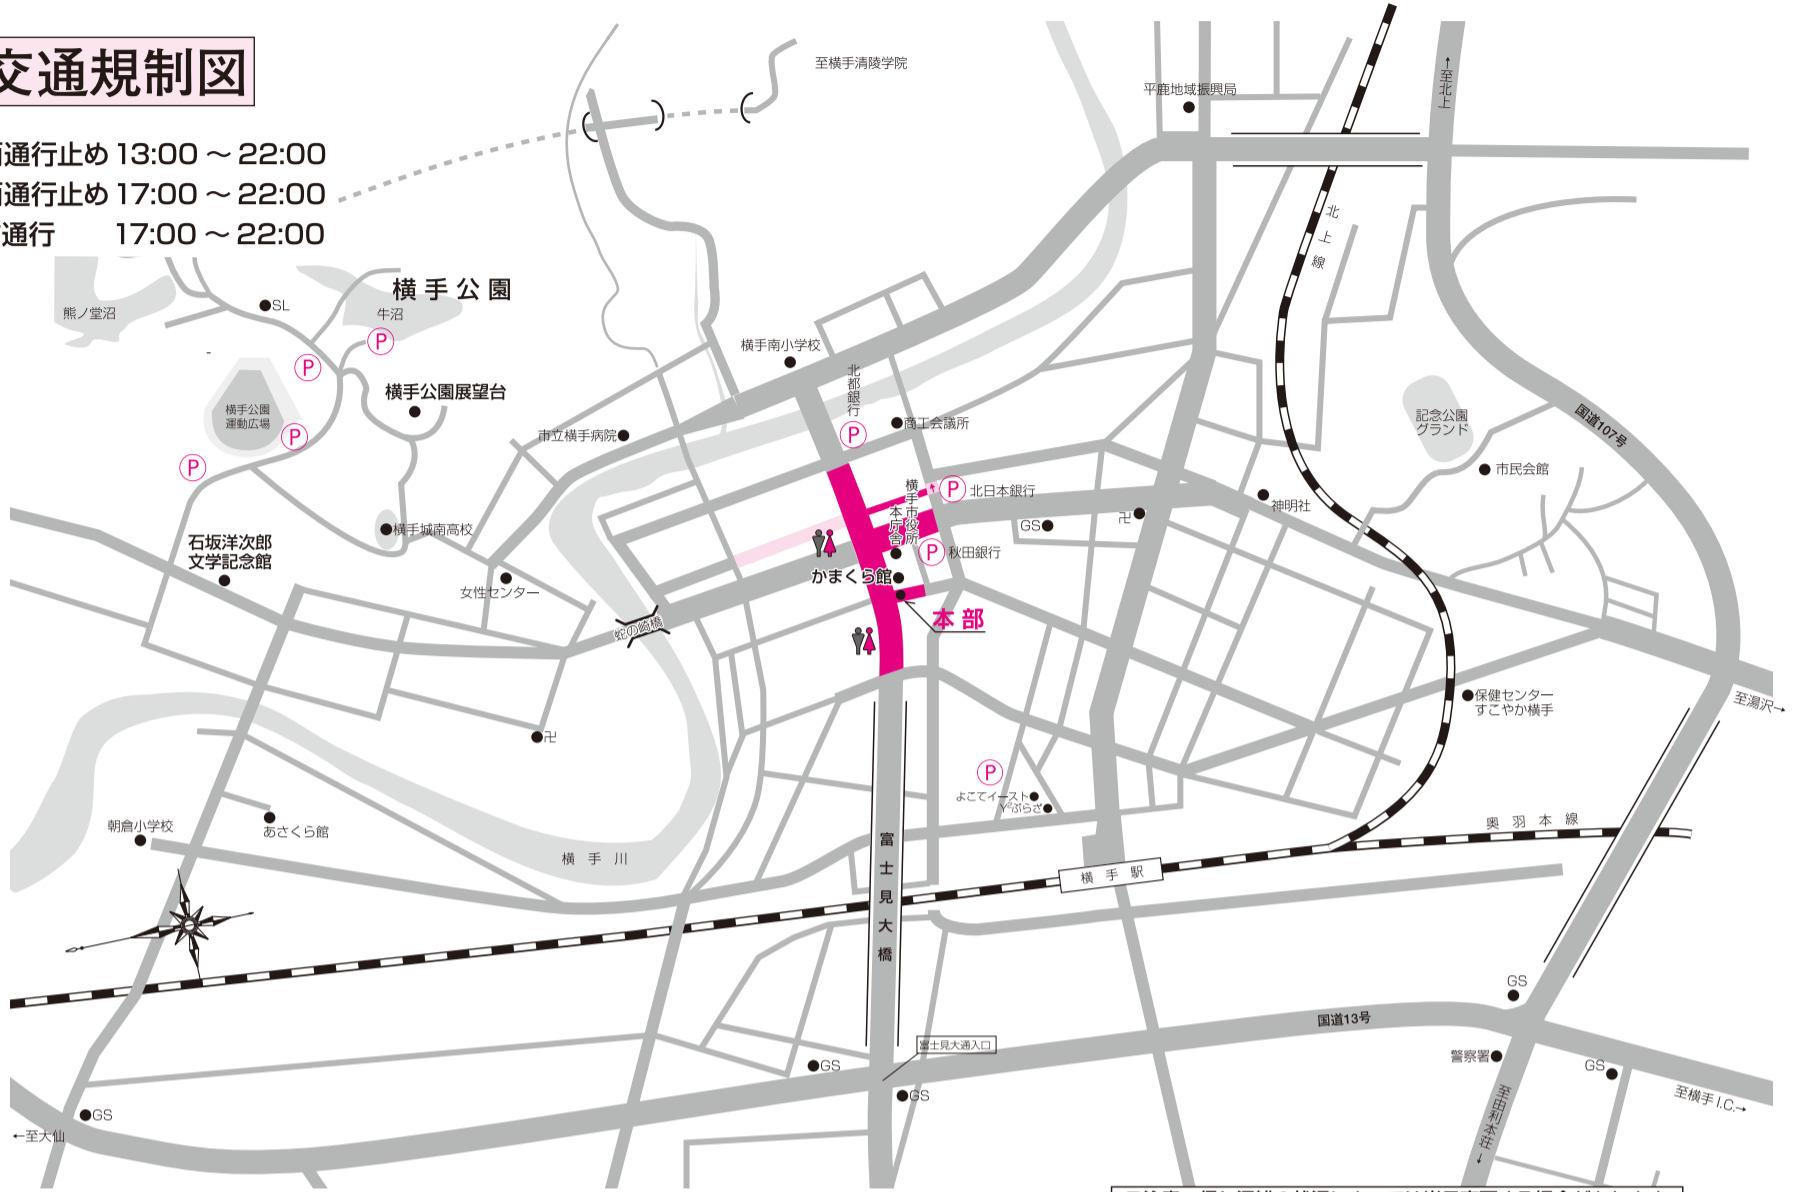

2017

送り盆まつり

8/15

交通規制図 まつり見どころ

15日交通規制図

- 車両通行止め 13:00 ~ 22:00
- 車両通行止め 17:00 ~ 22:00
- 一方通行 17:00 ~ 22:00

(P) 駐車場

身につけよう命のお守り反射材

ペダルこぐ免許はないけどドライバー

ご注意：但し混雑の状況によっては当日変更する場合があります。

まつり見どころ

市民盆おどり・屋形舟鑑賞会

飛び入り参加大歓迎！！

踊りの輪に入って踊ってみませんか！
自由に参加できます。

市民盆おどり参加団体

- 1 五 條 流 光 舞 会
- 2 さ ら さ 横 手
- 3 横 手 市 役 所 盆 お ど り の 会
- 4 安 田 原 昭 和 会
- 5 横 手 観 光 ぶ ど う 会
- 6 秋 田 銀 行
- 7 横 手 市 勤 労 者 互 助 会 女 性 部
- 8 市 立 横 手 病 院
- 9 横 手 中 央 地 区 婦 人 会
- 10 朝 倉 婦 人 会
- 11 栄 婦 人 会
- 12 横 手 市 旭 婦 人 会
- 13 境 町 婦 人 会
- 14 黒 川 婦 人 会
- 15 金 沢 婦 人 会
- 16 平 鹿 総 合 病 院
- 17 北 都 銀 行
- 18 日 本 舞 踊 藤 間 流 広 妙 の 会
- 19 十 九 會
- 20 鳳 笑 福 會
- 21 横 手 北 中 学 校
- 22 チーム「お〇め」
- 23 横 手 や き そ ば サ ン ラ イ ' S
- 24 馬 口 労 町 優 真 會
- 25 N P O 虹 の 会

まつりスケジュール

【かまくら館内】

送り盆まつりに浴衣で“ぶらっと”出かけてみませんか
16:00~19:00
浴衣無料着付・貸出一着 600円
(予約必要なし)

【横手市役所本庁舎前おまつり広場】

19:10~19:55 盆おどり (1回目)
19:55~20:15 ふれあいの時間
20:15~21:00 盆おどり (2回目)
21:00~21:20 ふれあいの時間

※天候により、時間が変更となる場合があります。

盆おどり参加団体位置図

■お問い合わせ先 (一社)横手市観光協会 Tel.0182-33-7111 <http://www.yokotekamakura.com/>