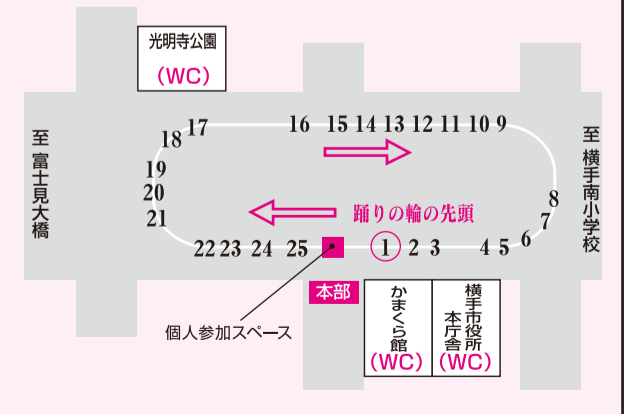

2017

送り盆まつり

8/15

交通規制図 まつり見どころ

15日交通規制図

- 車両通行止め 13:00 ~ 22:00
- 車両通行止め 17:00 ~ 22:00
- 一方通行 17:00 ~ 22:00

(P) 駐車場

身につけよう命のお守り反射材

ペダルこぐ免許はないけどドライバー

ご注意：但し混雑の状況によっては当日変更する場合があります。

まつり見どころ

市民盆おどり・屋形舟鑑賞会

飛び入り参加大歓迎！！

踊りの輪に入って踊ってみませんか！
自由に参加できます。

市民盆おどり参加団体

- 1 五 條 流 光 舞 会
- 2 さ ら さ 横 手
- 3 横 手 市 役 所 盆 お ど り の 会
- 4 安 田 原 昭 和 会
- 5 横 手 観 光 ぶ ど う 会
- 6 秋 田 銀 行
- 7 横 手 市 勤 労 者 互 助 会 女 性 部
- 8 市 立 横 手 病 院
- 9 横 手 中 央 地 区 婦 人 会
- 10 朝 倉 婦 人 会
- 11 栄 婦 人 会
- 12 横 手 市 旭 婦 人 会
- 13 境 町 婦 人 会
- 14 黒 川 婦 人 会
- 15 金 沢 婦 人 会
- 16 平 鹿 総 合 病 院
- 17 北 都 銀 行
- 18 日 本 舞 踊 藤 間 流 広 妙 の 会
- 19 十 九 會
- 20 鳳 笑 福 會
- 21 横 手 北 中 学 校
- 22 チーム「お〇め」
- 23 横 手 や き そ ば サ ン ラ イ ' S
- 24 馬 口 労 町 優 真 會
- 25 N P O 虹 の 会

まつりスケジュール

【かまくら館内】

送り盆まつりに浴衣で“ぶらっと”出かけてみませんか
16:00~19:00
浴衣無料着付・貸出一着 600円
(予約必要なし)

【横手市役所本庁舎前おまつり広場】

19:10~19:55 盆おどり (1回目)
19:55~20:15 ふれあいの時間
20:15~21:00 盆おどり (2回目)
21:00~21:20 ふれあいの時間

※天候により、時間が変更となる場合があります。

盆おどり参加団体位置図

■お問い合わせ先 (一社)横手市観光協会 Tel.0182-33-7111 <http://www.yokotekamakura.com/>